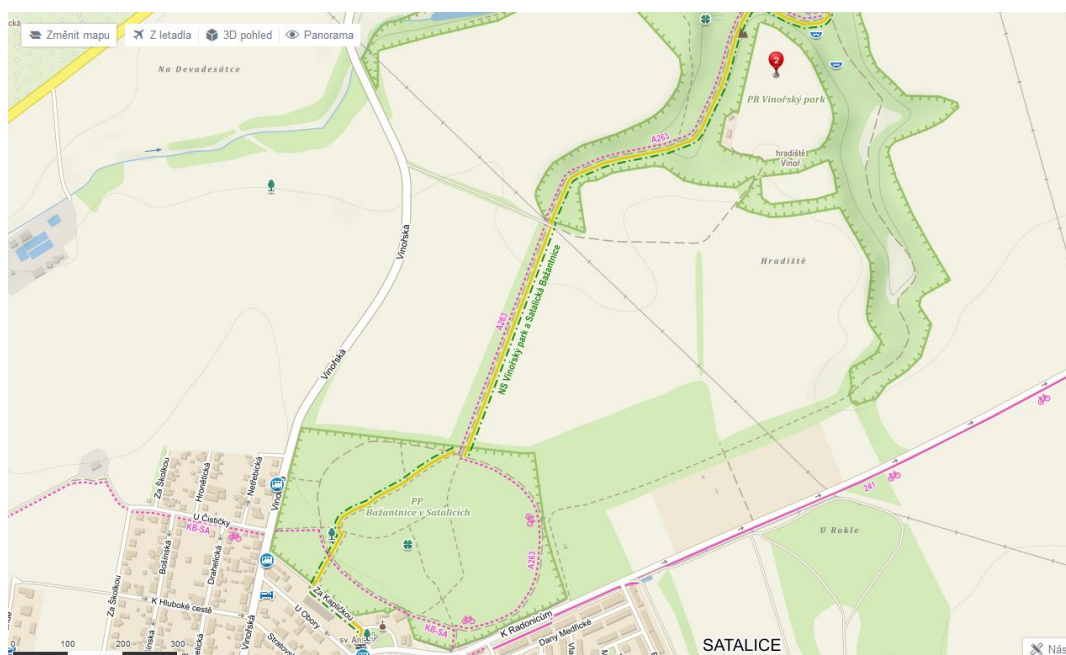

ARCHEOLOGICKÝ VÝZKUM NA HRADIŠTI PRAHA-VINOŘ 2017

Termín a pracovní doba

Povinná praxe pro studenty 1. ročníku začíná v pondělí 7. srpna v 8.30, pro ostatní podle domluvy. Práce budou každý den probíhat mezi 8.30 a 17.00.

Doprava na lokalitu

Hradiště se nachází v PR Vinořský park (viz mapa, bod 2). Nejrychlejší přístup na lokalitu je z autobusové zastávky Satalická obora (autobusy 201 a 376) a dále parkem po žluté turistické značce a následně odbočit doprava na polní lesní cestu a dojít až na hradiště Vínol (viz obrázek).

Strava a oděv

Vzhledem k odlehlosti místa je nutné přinést si oběd (příp. svačinu) s sebou. Pitnou vodu budeme na místo vozit. Všechno pracovní nářadí bude na lokalitě zajištěno. Z důvodu bezpečnosti práce vyžadujeme uzavřenou pracovní obuv.

Všechny případné další dotazy rád zodpovím

Dr. Ivo Štefan

Kontakt

stefanivos@seznam.cz, +420 775 609 222