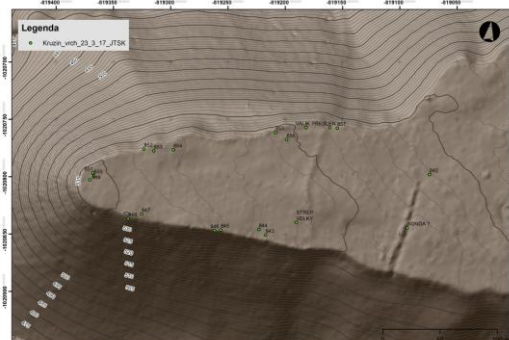

Výzkum na Kružínském vrchu (Valečsko)

Hledají se dobrovolníci na letní výzkum, cca 6 lidí, nejlépe s nějakými terénními zkušenostmi. Půjde o zjišťovací výzkum pravěké výšinné lokality na Kružínském vrchu, obr. lokalita "C" (bronz-halštat) na Valečsku.

Ubytování bude zdarma ve správní budově zámku Valeč (samostatný apartmán, tři ložnice, vlastní kuchyň, WC+sprcha; Wi-Fi).

Termín **10.7. - 24.7. 2017** Finanční odměna bude rovněž, a to dle zásluh.

Výzkum vede NPÚ v Lokti. Kdo má zájem, at' napíše: prekop.filip@npu.cz