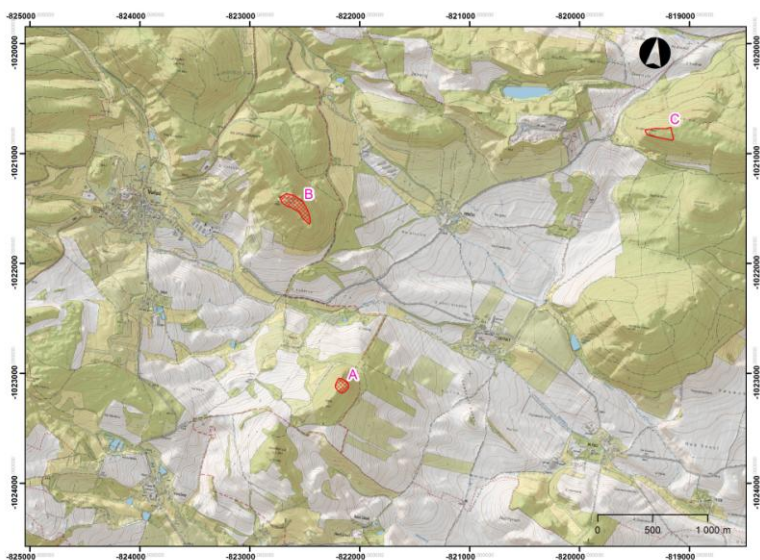

Výzkum na Kružínském vrchu (Valečsko)

Hledají se dobrovolníci na letní výzkum, cca 6 lidí, nejlépe s nějakými terénními zkušenostmi. Půjde o zjišťovací výzkum pravěké výšinné lokality na Kružínském vrchu, obr. lokalita "C" (bronz-halštat) na Valečsku.

Ubytování bude zdarma ve správní budově zámku Valeč (samostatný apartmán, tři ložnice, vlastní kuchyň, WC+sprcha; Wi-Fi).

Termín **10.7. - 24.7. 2017** Finanční odměna bude rovněž, a to dle zásluh.

Výzkum vede NPÚ v Lokti. Kdo má zájem, at' napíše: prekop.filip@npu.cz